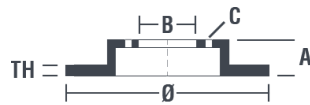

Caractéristiques techniques du disque

Diamètre (Ø)
276 mm

Hauteur totale (A)
45,5 mm

Diamètre de centrage (B)
60 mm

Nombre de trous de fixation (C)
5

Épaisseur (TH)
26 mm

Épaisseur min.
23,8 mm

Couple de serrage
120 N.m

Références marques

Brembo
09.B355.1X

AP
25320 X

09.B355.1X	
AP	25320 X
DIMENSION	276 x 26 mm
MIN TH	23.8 mm
BALANCING	GUARANTEED
MATERIAL	SUB-GROUP 1
WEIGHT	7 kg
09.B355.1X	
DATE : 26/06/2015 VERSION : 00	

Spécifications techniques

Disque vernis UV

Le procédé de fixation du vernis par lampe à UV garantit une résistance supérieure à la corrosion et une **protection complète** du disque.

Véhicules couverts

CHEVROLET

Modèle	Type	kW	Année
AVEO Hatchback (T300)	1.2	51	03/11 -
AVEO Hatchback (T300)	1.2	63	03/11 -
AVEO Hatchback (T300)	1.2 LPG	63	11/12 -
AVEO Hatchback (T300)	1.3 D	55	07/11 -
AVEO Hatchback (T300)	1.3 D	70	07/11 -
AVEO Hatchback (T300)	1.4	74	03/11 -
AVEO Hatchback (T300)	1.4 Turbo	103	08/13 -
AVEO Hatchback (T300)	1.6	85	03/11 -