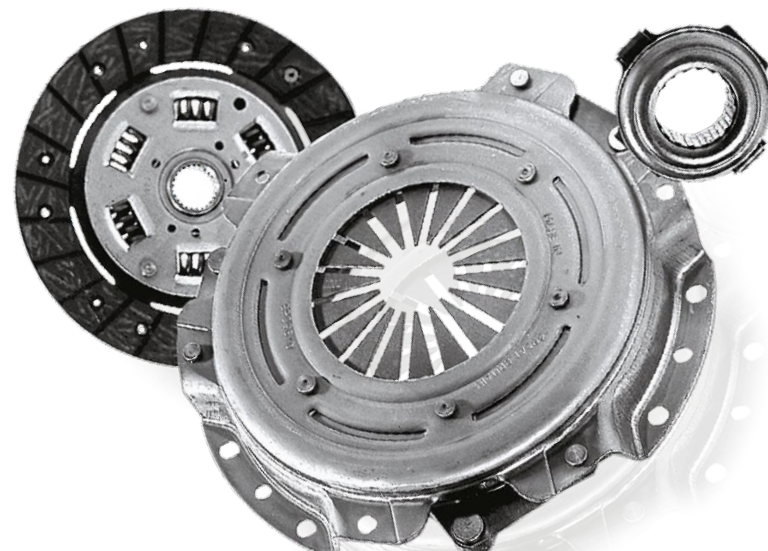

KIT DE EMBRAIAGEM

MÃO DE OBRA
INCLUÍDA

VEÍCULOS CILINDRADA

Até 1.1 cc	249,95€
1.2 cc a 1.3 cc	349,95€
1.4 cc a 1.6 cc	449,95€
1.7 cc a 2.0 cc	549,95€
Superior a 2.0 cc	Sob consulta