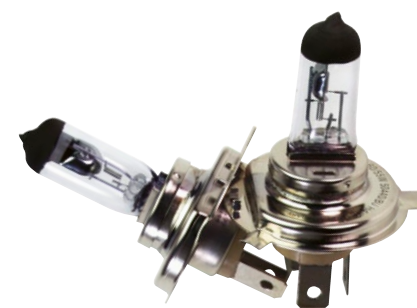

24,90 €

BOSCH

34,90 €

LÂMPADAS PHILIPS

**25%
DESCONTO**

PHILIPS

LUBRIFICANTES PREÇOS BAIXOS TODO O ANO

~~21,95 €~~