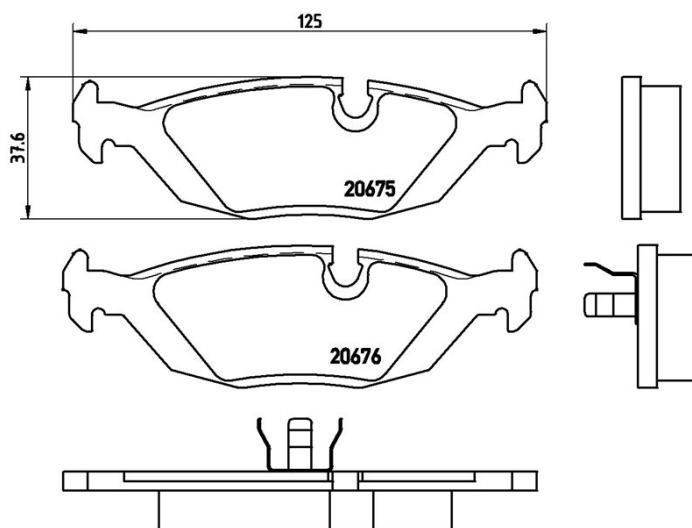

## Caractéristiques techniques des plaquettes

**WVA**  
20675, 20756

**Largeur**  
125 mm

**Épaisseur**  
17 mm

**Hauteur**  
37,6 mm

**Système de freinage**  
Teves

**Témoin d'usure**  
Conçue

5 (E28)	525 e	90	09/81 12/87
5 (E28)	525 e	95	12/84 12/87
5 (E28)	525 i	110	06/81 12/87
5 (E28)	528 i	135	06/81 12/87
5 (E28)	535 i	210	01/85 12/87
5 (E28)	535 i, M 535 i	136	01/85 12/87
5 (E28)	535 i, M 535 i	141	01/85 12/87
5 (E28)	535 i, M 535 i	160	01/85 12/87
5 (E28)	M5	211	08/85 12/87
6 (E24)	628 CSi	135	09/79 08/87
6 (E24)	635 CSi	160	06/78 08/88
6 (E24)	635 CSi	155	08/87 04/89
6 (E24)	635 CSi	160	11/81 04/89
6 (E24)	635 CSi	136	12/77 04/89
6 (E24)	635 CSi	141	12/77 04/89
6 (E24)	M 635 CSi	191	03/83 04/89
6 (E24)	M 635 CSi	210	04/84 12/88
6 (E24)	M 635 CSi	191	04/86 02/89
7 (E23)	728 i	135	07/78 08/86
7 (E23)	735 i	136	01/85 08/86
7 (E23)	735 i	141	04/85 08/86
7 (E23)	735 i	160	06/82 06/86
7 (E23)	735 i	160	09/79 08/86
7 (E23)	745 i	185	04/80 04/83
7 (E23)	745 i	185	05/83 08/86