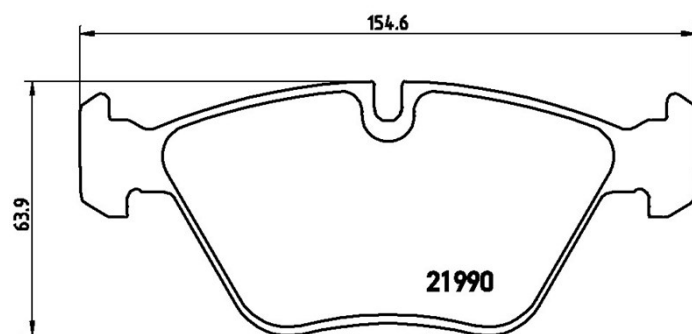

Caractéristiques techniques des plaquettes

WVA
21677, 21990

Largeur
154,6 mm

Épaisseur
20,3 mm

Hauteur
63,9 mm

Système de freinage
Teves

Témoin d'usure
Conçue

Véhicules couverts

BMW				
Modèle	Type	kW	Année	
5 (E39)	520 d	100	02/00 06/03	
5 (E39)	520 i	110	01/96 09/00	
5 (E39)	520 i	100	04/99 06/03	
5 (E39)	520 i	125	09/00 06/03	
5 (E39)	523 i	125	11/95 09/00	
5 (E39)	525 d	120	02/00 06/03	
5 (E39)	525 i	141	09/00 06/03	

5 (E39)	525 td	85	01/97 06/03
5 (E39)	525 tds	105	01/96 06/03
5 (E39)	528 i	142	11/95 09/00
5 (E39)	530 d	135	08/98 09/00
5 (E39)	535 i	173	04/96 03/99
5 Touring (E39)	520 d	100	02/00 09/03
5 Touring (E39)	520 i	110	01/97 09/00
5 Touring (E39)	520 i	100	04/99 05/04
5 Touring (E39)	520 i	125	09/00 05/04
5 Touring (E39)	523 i	125	01/97 09/00
5 Touring (E39)	525 d	120	02/00 05/04
5 Touring (E39)	525 i	141	09/00 05/04
5 Touring (E39)	525 tds	105	03/97 05/04
5 Touring (E39)	528 i	142	01/97 09/00
5 Touring (E39)	530 d	135	08/98 09/00