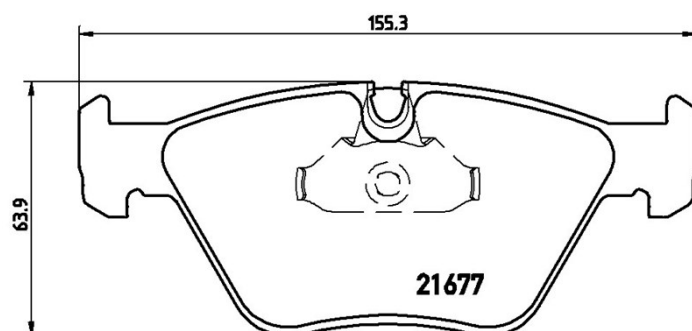

Caractéristiques techniques des plaquettes

WVA
21677, 21990

Largeur
154,6 mm

Épaisseur
20,3 mm

Hauteur
63,9 mm

Système de freinage
Teves

Témoin d'usure
Conçue

Véhicules couverts

BMW				
Modèle	Type	kW	Année	
5 (E39)	520 d	100	02/00 06/03	
5 (E39)	520 i	110	01/96 09/00	
5 (E39)	520 i	100	04/99 06/03	
5 (E39)	520 i	125	09/00 06/03	
5 (E39)	523 i	125	11/95 09/00	
5 (E39)	525 d	120	02/00 06/03	
5 (E39)	525 i	141	09/00 06/03	

5 (E39)	525 td	85	01/97 06/03
5 (E39)	525 tds	105	01/96 06/03
5 (E39)	528 i	142	11/95 09/00
5 (E39)	530 d	135	08/98 09/00
5 (E39)	535 i	173	04/96 03/99
5 Touring (E39)	520 d	100	02/00 09/03
5 Touring (E39)	520 i	110	01/97 09/00
5 Touring (E39)	520 i	100	04/99 05/04
5 Touring (E39)	520 i	125	09/00 05/04
5 Touring (E39)	523 i	125	01/97 09/00
5 Touring (E39)	525 d	120	02/00 05/04
5 Touring (E39)	525 i	141	09/00 05/04
5 Touring (E39)	525 tds	105	03/97 05/04
5 Touring (E39)	528 i	142	01/97 09/00
5 Touring (E39)	530 d	135	08/98 09/00