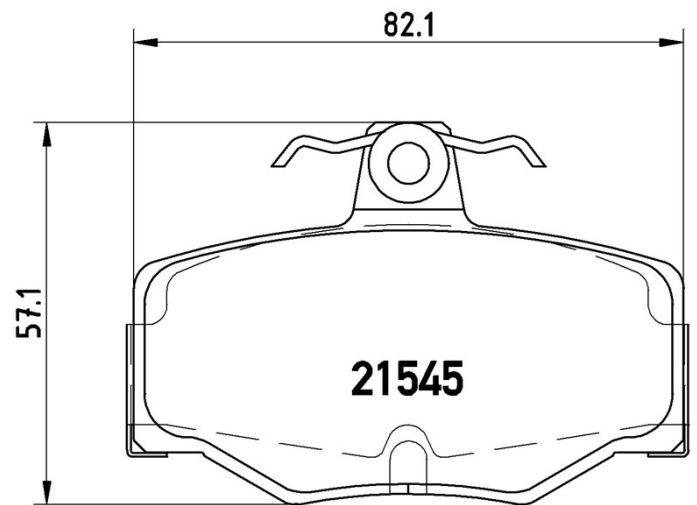

Caractéristiques techniques des plaquettes

WVA
21545

Largeur
82,1 mm

Épaisseur
15,6 mm

Hauteur
57,1 mm

Système de freinage
Lucas

Témoin d'usure
Sans

Véhicules couverts

NISSAN				
Modèle	Type	kW	Année	
ALMERA II (N16)	1.5	77	03/01 -	
ALMERA II (N16)	1.5	66	07/00 -	
ALMERA II (N16)	1.5	72	10/02 -	
ALMERA II (N16)	1.5 dCi	60	01/03 -	
ALMERA II (N16)	1.8	94	01/02 -	
ALMERA II (N16)	1.8	84	07/00 -	
ALMERA II (N16)	1.8	85	10/02 -	
ALMERA II (N16)	2.2 dCi	82	09/03 -	
ALMERA II (N16)	2.2 dCi	100	09/03 -	
ALMERA II (N16)	2.2 Di	81	07/00 -	