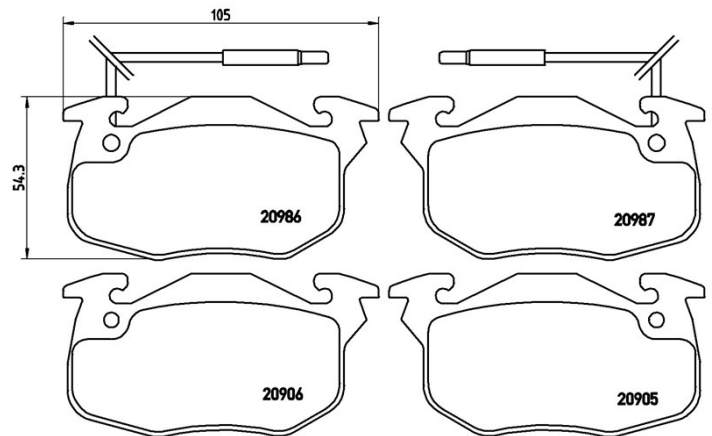

## Caractéristiques techniques des plaquettes

**WVA**  
20905, 20906, 20986, 20987

**Largeur**  
105 mm

**Épaisseur**  
18 mm

**Hauteur**  
54,3 mm

**Système de freinage**  
Bendix

**Témoin d'usure**  
Électrique