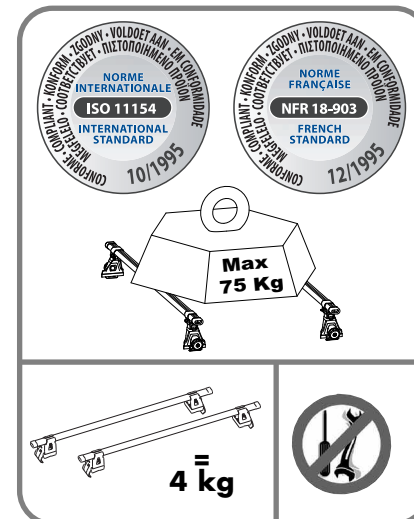

Les barres de toit ne doivent pas être utilisées sur des véhicules autres que ceux spécifiés - De dakdragers mogen niet op andere voertuigen dan deze waarvoor ze werden gespecificeerd worden gebruikt - Bagażnika dachowego nie wolno stosować na innych niż podane pojazdach - Ne használja a tetőcsomagtartót más járművekhez, mint amelyekhez tervezték - Решетки на крыше должны использоваться только для тех автомобилей, для которых они предназначены - Le barre da tetto devono essere usate solamente sui veicoli specificati - Las barras de techo no deben utilizarse en vehículos que no sean los especificados - As barras de tejadilho apenas devem ser utilizadas em veículos especificados

Notice de montage - Montage instructies - Instrukcja montażu - Szerelési útmutató - Инструкция к применению - Istruzioni di montaggio - Instrucciones de montaje - Manual de montagem

TITAN FIX POINT N°716

FORD					
MONDEO I	4	93 -> 00	75	A2	
MONDEO I	5	93 -> 00	75	A2	

NORAUTO BP 225
59812 LESQUIN CEDEX
France
Type: BARRE DE TOIT / ROOF RACK
Modél: TITAN KIT FIXP NORAUTO N°716
Max Load: 75 KG
OF: xxxxxxxx