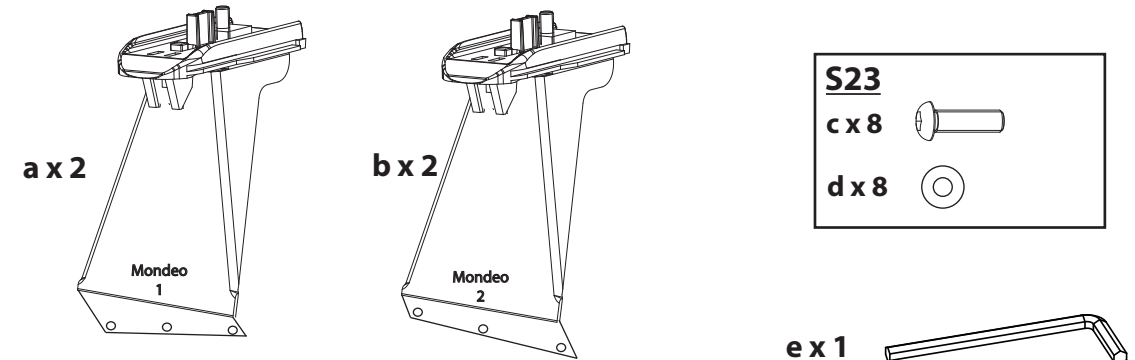

Les barres de toit ne doivent pas être utilisées sur des véhicules autres que ceux spécifiés - De dakdragers mogen niet op andere voertuigen dan deze waarvoor ze werden gespecificeerd worden gebruikt - Bagażnika dachowego nie wolno stosować na innych niż podane pojazdach - Ne használja a tetőcsomagtartót más járművekhez, mint amelyekhez tervezték - Решетки на крыше должны использоваться только для тех автомобилей, для которых они предназначены - Le barre da tetto devono essere usate solamente sui veicoli specificati - Las barras de techo no deben utilizarse en vehículos que no sean los especificados - As barras de tejadilho apenas devem ser utilizadas em veículos especificados

Notice de montage - Montage instructies - Instrukcja montażu - Szerelési útmutató - Инструкция к применению - Istruzioni di montaggio - Instrucciones de montaje - Manual de montagem

TITAN FIX POINT N°716

FORD					
MONDEO I	4	93 -> 00	75	A2	
MONDEO I	5	93 -> 00	75	A2	

NORAUTO BP 225
59812 LESQUIN CEDEX
France
Type: BARRE DE TOIT / ROOF RACK
Modél: TITAN KIT FIXP NORAUTO N°716
Max Load: 75 KG
OF: xxxxxxxx