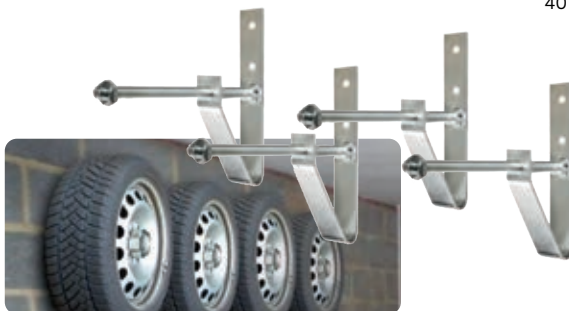

PORTAPNEUMATICI DA MURO

40760

Ideale per lo stoccaggio di 4 ruote complete fino a 205mm di larghezza

~~19,95~~ **-20%**
19,95€