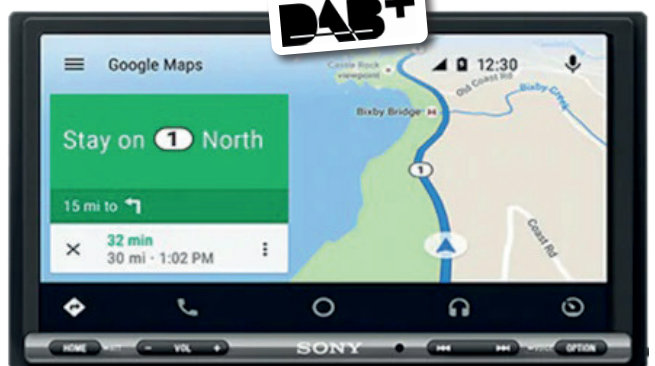

Controllo vocale con Apple Car Play

**299,95€**

**SONY**

**DAB+**

**XAV-AX3005**  
58761

- Compatibile comandi volante
- Schermo 6,95" touch
- Digitale senza CD
- Bluetooth chiamate e musica
- Antenna DAB inclusa
- Ingresso telecamera post
- 4x55W • 3 RCA