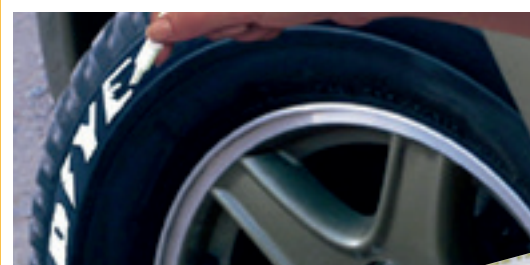

sparco

114⁹⁹

99⁹⁹

Gałka
Classic Style

Ref.: 299893

WYRÓŻNIJ SIĘ NA DRODZE

10⁹⁹

Biały marker do opon
RaceSport